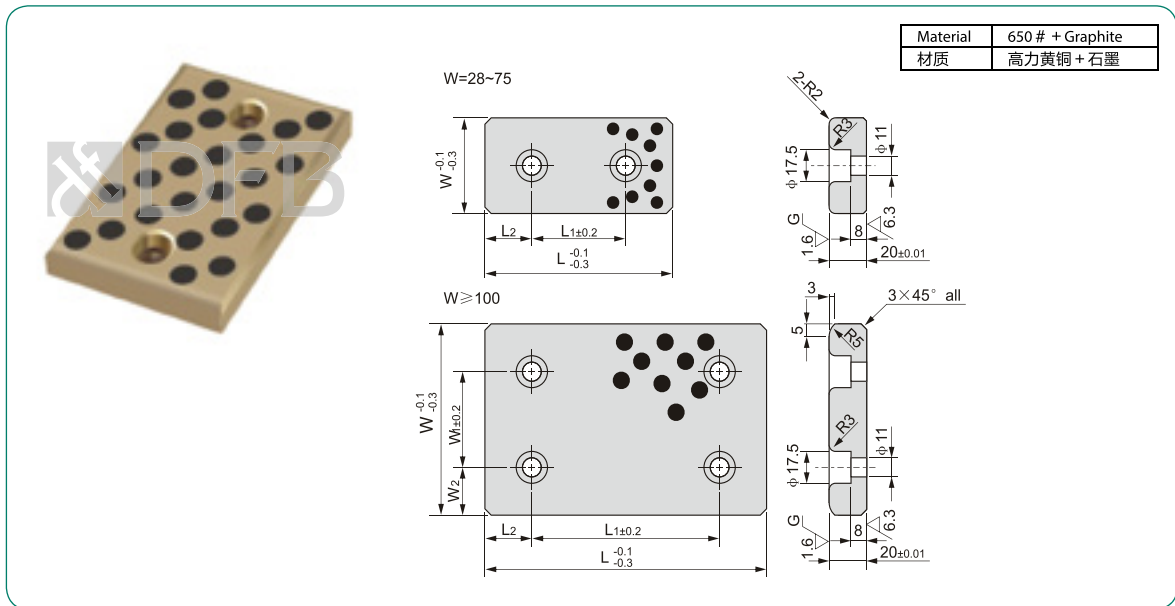

JESW 自润滑板 JESW Oilless Wear Plate

单位 (Unit): mm

型号规格 Standard No.	W	L	W ₁	W ₂	L ₁	L ₂
JESW-28 × 75	28	75			45	15
JESW-28 × 100		100			50	25
JESW-28 × 150		150			100	
JESW-38 × 75	38	75			45	15
JESW-38 × 100		100			50	25
JESW-38 × 150		150			100	
JESW-48 × 75	48	75			45	15
JESW-48 × 100		100			50	
JESW-48 × 125		125			75	25
JESW-48 × 150		150			100	
JESW-48 × 200		200			150	
JESW-58 × 75	58	75			45	15
JESW-58 × 100		100			50	
JESW-58 × 150		150			100	
JESW-75 × 75	75	75			25	
JESW-75 × 100		100			50	25
JESW-75 × 125		125			75	
JESW-75 × 150		150			100	
JESW-75 × 200		200			150	

型号规格 Standard No.	W	L	W ₁	W ₂	L ₁	L ₂
JESW-100 × 100	100	100			50	
JESW-100 × 125		125			75	
JESW-100 × 150		150			100	25
JESW-100 × 200		200			150	
JESW-100 × 250		250			200	
JESW-100 × 300	125	300	50			50
JESW-125 × 125		125			75	
JESW-125 × 150		150			100	25
JESW-125 × 200		200			150	
JESW-125 × 250		250			200	
JESW-125 × 300	150	300	100	25	200	50
JESW-125 × 350		350			75	
JESW-150 × 150		150			100	
JESW-150 × 200	250	200			150	25
JESW-150 × 250		250			200	