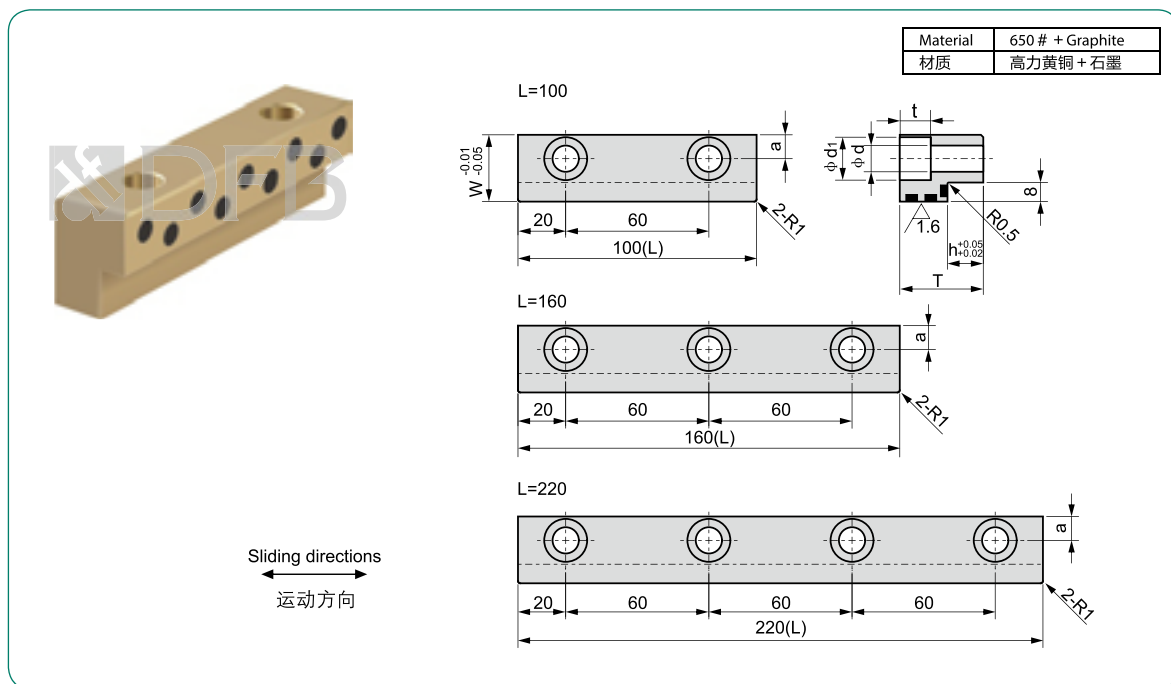

JGLDW 自润导轨
JGLDW Oilless Guide Rail

单位 (Unit): mm

型号规格 Standard No.	W	L	T	a	d	d ₁	h	t
JGLDW-23x100	23	100	30	7.5	7	11	15	7
JGLDW-23x160		160						
JGLDW-23x220		220						
JGLDW-23x100		100	41				26	
JGLDW-23x160		160						
JGLDW-23x220		220						
JGLDW-28x100	28	100	25	10	11	18	10	13
JGLDW-28x160		160						
JGLDW-28x220		220						
JGLDW-28x100		100	35				15	
JGLDW-28x160		160						
JGLDW-28x220		220						
JGLDW-28x100		100	56				26	
JGLDW-28x160		160						
JGLDW-28x220		220						