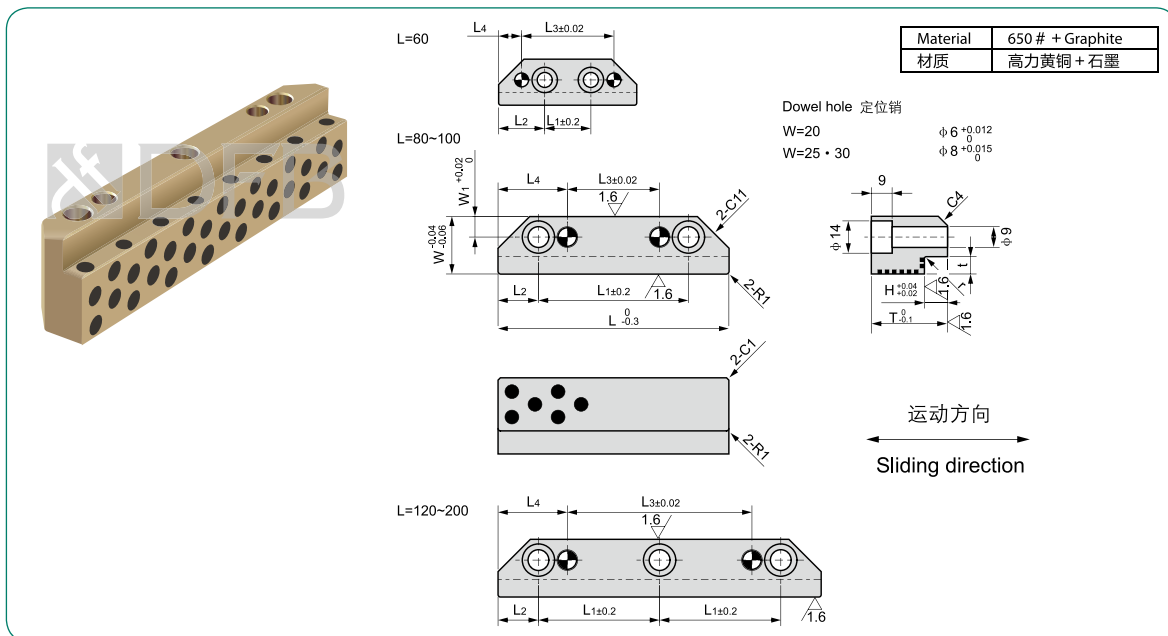

## JGLXS 自润滑板 JGLXS Oilless Wear Plate

单位 (Unit): mm

型号规格 Standard No.	W	L	T	W <sub>1</sub>	L <sub>1</sub>	L <sub>2</sub>	L <sub>3</sub>	L <sub>4</sub>	H	t	r
JGLXS-20×60×T	20	60	23 28	9	20	20	40	10	8	5.5	0.5
JGLXS-20×80×T		80			50	20					
JGLXS-20×100×T		100			70	40					
JGLXS-20×120×T		120			45	15	60				
JGLXS-20×140×T		140			55	80					
JGLXS-20×160×T		160			65	100					
JGLXS-25×80×T	25	80	28 33 43	9	45	17.5	20	30	10	7.5	0.8
JGLXS-25×100×T		100			65		40				
JGLXS-25×120×T		120			42.5		60				
JGLXS-25×140×T		140			52.5		80				
JGLXS-25×160×T		160			62.5		100				
JGLXS-25×180×T		180			72.5		120				
JGLXS-25×200×T	200	82.5	140								
JGLXS-30×100×T	30	100	43 53	11	60	20	20	40	15	11	0.8
JGLXS-30×120×T	30	120			40		40				
JGLXS-30×140×T	30	140			50		60				
JGLXS-30×160×T	30	160			60		80				
JGLXS-30×180×T	30	180			70		100				
JGLXS-30×200×T	30	200			80		120				