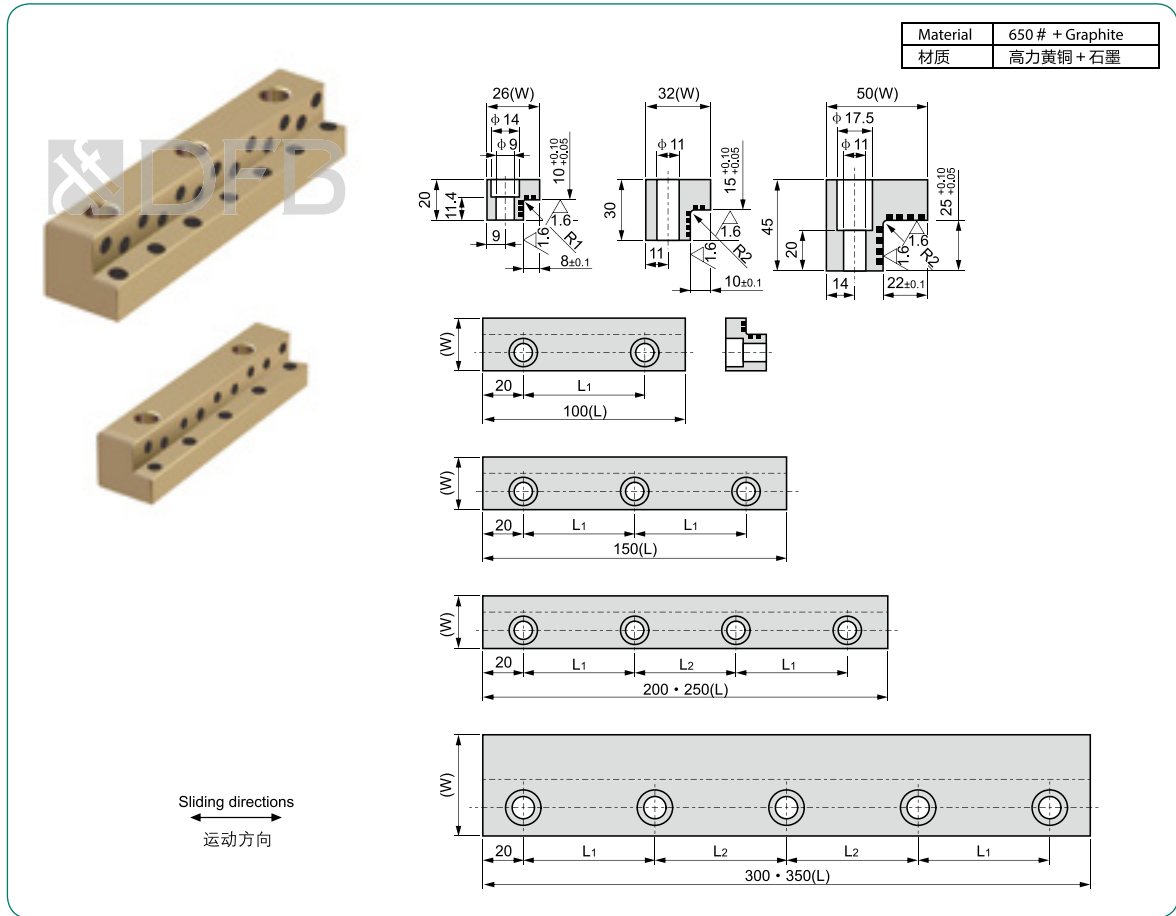

JSOL 自润滑板 JSOL Oilless Wear Plate

单位 (Unit): mm

型号规格 Standard No.	W	L	螺栓孔位置 Bolt Position		螺栓孔 Mounting Bolt	
			L ₁	L ₁	尺寸 Size	数量 Quantity
JSOL-26 × 100	26	100	60	-	M8	2
JSOL-26 × 150		150	55	50		3
JSOL-26 × 200		200	-	-		4
JSOL-32 × 100	32	100	60	-	M10	2
JSOL-32 × 150		150	55	50		3
JSOL-32 × 200		200	70	70		4
JSOL-32 × 250		250	55	50		
JSOL-50 × 200	50	200	55	50	M10	4
JSOL-50 × 250		250	70	70		
JSOL-50 × 300		300	65	65		
JSOL-50 × 350		350	80	75		