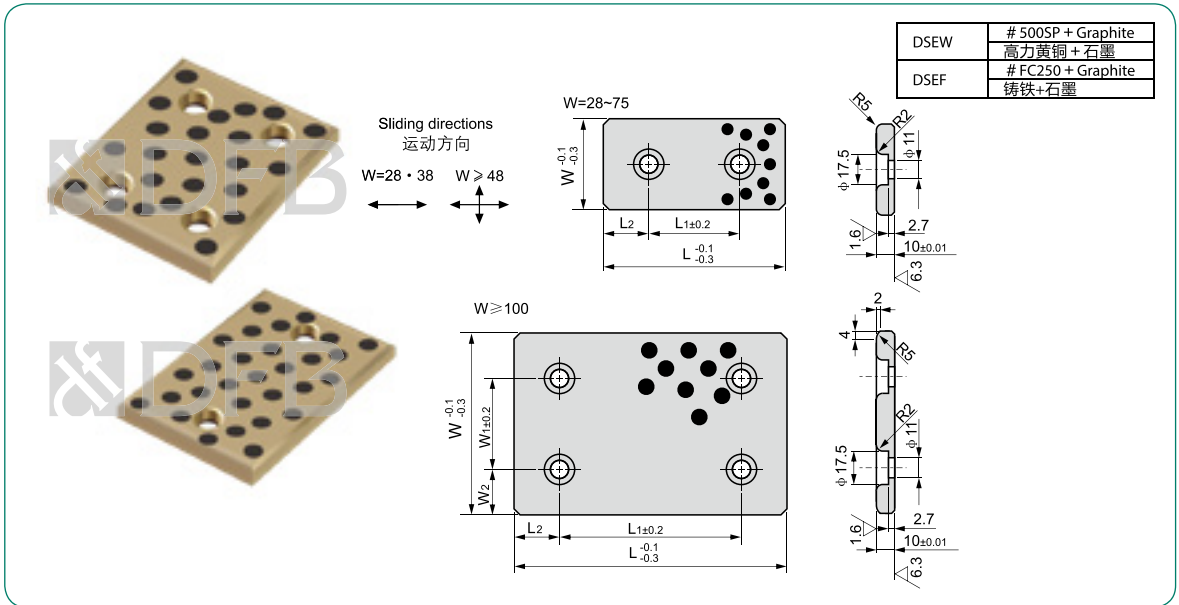

JTWP 自润滑板 JTWP Oilless Wear Plate

单位 (Unit): mm

型号规格 Standard No.	W	L	W ₁	W ₂	L ₁	L ₂
JTWP-28 × 75	28	75			45	15
JTWP-28 × 100		100			50	
JTWP-28 × 125		125			75	25
JTWP-28 × 150		150			100	
JTWP-38 × 75	38	75			45	15
JTWP-38 × 100		100			50	
JTWP-38 × 125		125			75	25
JTWP-38 × 150		150			100	
JTWP-48 × 75	48	75			45	15
JTWP-48 × 100		100			50	
JTWP-48 × 125		125			75	25
JTWP-48 × 150		150			100	
JTWP-48 × 200		200			150	
JTWP-58 × 75	58	75			45	15
JTWP-58 × 100		100			50	
JTWP-58 × 150		150			100	

型号规格 Standard No.	W	L	W ₁	W ₂	L ₁	L ₂		
JTWP-75 × 75	75	75			25			
JTWP-75 × 100		100						
JTWP-75 × 125		125			-	-	75	
JTWP-75 × 150		150					100	
JTWP-75 × 200		200			150			
JTWP-100 × 100	100	100			50			
JTWP-100 × 125		125					75	
JTWP-100 × 150		150			25	100	25	
JTWP-100 × 200		200					150	
JTWP-100 × 250		250	50		200			
JTWP-125 × 150	125	150			100			
JTWP-125 × 200		200			37.5	150		
JTWP-125 × 250		250				200		
JTWP-150 × 150		150			100	25	100	
JTWP-150 × 200	150	200	100	25	150			